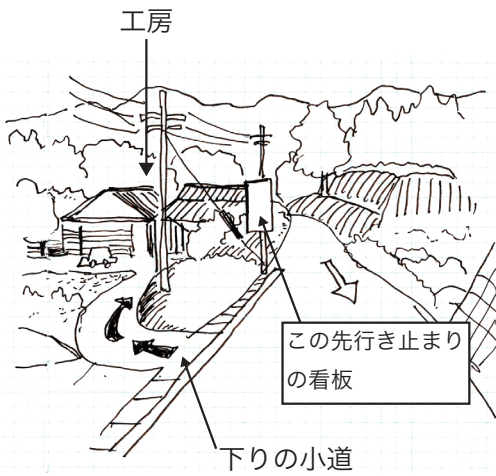

着ぐるみ工房マップ

福岡県筑紫郡那珂川町市ノ瀬553-8
 TEL:092-954-3832
 担当 080-1709-7110 (帖佐・ちょうさ)

天神から 50分~60分
 那珂川町から佐賀・吉野ヶ里方面への道。
 中之島公園の角を曲がって川を渡り、
 なだらかな坂を登り1分以内。
 看板はありませんが
 このさき行き止まりの看板手前にある
 脇道を左前方向にちょい下ります。

登りつめた所
 正面に「行き止まり」看板
 左の下り小道を降ります。

20~30分程度

10~15分程度